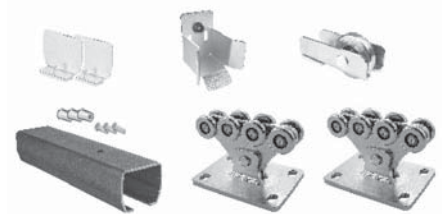

AKCE ROKU 2021/08

Sada pro posuvnou samonosnou bránu do **4 m** průjezdní šířky a **300 kg** váhy brány s **ČERNÝM „C“PROFILEM 5,6 m**

**KIT FERO SBE 02**

vozik SPEED SE	2x
„c“profil STAGE SB 5,6 (5,6m)	1x
náběh RUN S	1x
doraz LAST S	1x
záslepka „c“profilu PILOT SN	2x
šroub M10 x 25	15x
nýtovací matice	15x

maloobchodní cena
10.879,-Kč

vaše nákupní cena
5.331,-Kč

Sada pro posuvnou samonosnou bránu do **4 m** průjezdní šířky a **300 kg** váhy brány s **POZINOVANÝM „C“PROFILEM 5,6 m**

**KIT FERO SZE 02**

vozik SPEED SE	2x
„c“profil STAGE SZ 5,6 (5,6m)	1x
náběh RUN S	1x
doraz LAST S	1x
záslepka „c“profilu PILOT SN	2x
šroub M10 x 25	15x
nýtovací matice	15x

maloobchodní cena
11.220,-Kč

vaše nákupní cena
5.498,-Kč

Sada pro posuvnou samonosnou bránu do **4,5 m** průjezdní šířky a **450 kg** váhy brány s **ČERNÝM „C“PROFILEM 6 m**

**KIT ENZO SB 02**

vozik SPEED S	2x
„c“profil STAGE SB 6 (6m)	1x
náběh RUN S	1x
doraz LAST S	1x
záslepka „c“profilu PILOT SN	2x
šroub M10 x 25	15x
nýtovací matice	15x

maloobchodní cena
11.487,-Kč

vaše nákupní cena
5.629,-Kč

Sada pro posuvnou samonosnou bránu do **4,5 m** průjezdní šířky a **450 kg** váhy brány s **POZINKOVANÝM „C“PROFILEM 6 m**

**KIT ENZO SZ 02**

vozik SPEED S	2x
„c“profil STAGE SZ 6 (6m)	1x
náběh RUN S	1x
doraz LAST S	1x
záslepka „c“profilu PILOT SN	2x
šroub M10 x 25	15x
nýtovací matice	15x