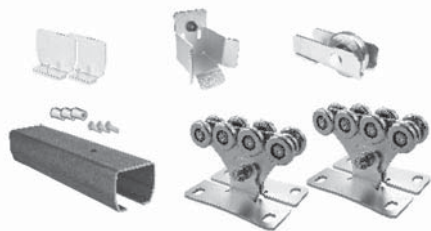

AKCE ROKU 2021/08

Sada pro posuvnou samonosnou bránu do **4 m** průjezdní šířky a **300 kg** váhy brány s **ČERNÝM „C“PROFILEM 5,6 m**

**KIT FERO SBE 02**

vozik SPEED SE	2x
„c“profil STAGE SB 5,6 (5,6m)	1x
náběh RUN S	1x
doraz LAST S	1x
záslepka „c“profilu PILOT SN	2x
šroub M10 x 25	15x
nýtovací matice	15x

maloobchodní cena
10.879,-Kč

vaše nákupní cena
5.331,-Kč

Sada pro posuvnou samonosnou bránu do **4 m** průjezdní šířky a **300 kg** váhy brány s **POZINOVANÝM „C“PROFILEM 5,6 m**

**KIT FERO SZE 02**

vozik SPEED SE	2x
„c“profil STAGE SZ 5,6 (5,6m)	1x
náběh RUN S	1x
doraz LAST S	1x
záslepka „c“profilu PILOT SN	2x
šroub M10 x 25	15x
nýtovací matice	15x

maloobchodní cena
11.220,-Kč

vaše nákupní cena
5.498,-Kč

Sada pro posuvnou samonosnou bránu do **4,5 m** průjezdní šířky a **450 kg** váhy brány s **ČERNÝM „C“PROFILEM 6 m**

**KIT ENZO SB 02**

vozik SPEED S	2x
„c“profil STAGE SB 6 (6m)	1x
náběh RUN S	1x
doraz LAST S	1x
záslepka „c“profilu PILOT SN	2x
šroub M10 x 25	15x
nýtovací matice	15x

maloobchodní cena
11.487,-Kč

vaše nákupní cena
5.629,-Kč

Sada pro posuvnou samonosnou bránu do **4,5 m** průjezdní šířky a **450 kg** váhy brány s **POZINKOVANÝM „C“PROFILEM 6 m**

**KIT ENZO SZ 02**

vozik SPEED S	2x
„c“profil STAGE SZ 6 (6m)	1x
náběh RUN S	1x
doraz LAST S	1x
záslepka „c“profilu PILOT SN	2x
šroub M10 x 25	15x
nýtovací matice	15x