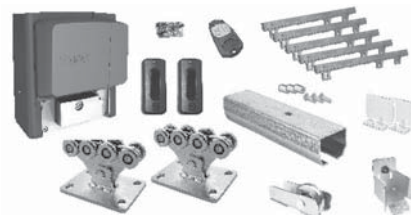

**SADA POSUV
4 SZ**

motor BX 704 (230V) s ovládacím centrem	1x
přijímač AF43S (433MHz)	1x
ovladač čtyřkanálový AT04 EV	
plovoucí kód (433MHz)	1x
bezpečnostní fotobuňky DIR 10 (dosah 10m)	1x
vozik SPEED S	2x
„c“profil STAGE SZ 6 (6m)	1x
náběh RUN S	1x
doraz LAST S	1x
záslepka „c“profilu PILOT SN	2x
hřeben plastový V/6 s ocelovým jádrem	5x

maloobchodní cena **25.463,-Kč** vaše nákupní cena **13.798,-Kč**

Sada pro posuvnou samonosnou bránu do **4,5 m** průjezdní šířky a **400 kg** váhy brány s **POZINKOVANÝM „C“PROFILEM 6m**