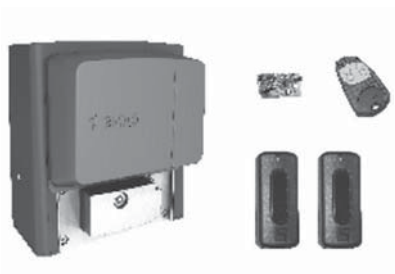

maloobchodní cena
26.075,-Kč

vaše nákupní cena
12.777,-Kč

Sada BXL 04 pro posuvnou bránu
do **4m a 300 kg** (baleno výrobcem)

**SADA BXL 04**

motor BXL 04 (24V) s ovládacím centrem	1x
přijímač AF43S (433MHz)	1x
anténa TOP-A33N (433MHz)	1x
ovladač čtyřkanálový AT04 EV plovoucí kód (433MHz)	1x
bezpečnostní fotobuňky DIR 10 (dosah 10m)	1x
bezpečnostní maják 24V LED KLED24	1x

maloobchodní cena
9.427,-Kč

vaše nákupní cena
5.657,-Kč

Sada BX 704 pro posuvnou bránu
do **4m a 400 kg** (baleno výrobcem)

**SADA BX 704**

motor BX 704 (230V) s ovládacím centrem	1x
přijímač AF43S (433MHz)	1x
ovladač čtyřkanálový AT04 EV plovoucí kód (433MHz)	1x
bezpečnostní fotobuňky DIR 10 (dosah 10m)	1x

maloobchodní cena
12.010,-Kč

vaše nákupní cena
7.206,-Kč

Sada BX 708 pro posuvnou bránu
do **600 kg** (baleno výrobcem)

**SADA BX 708**

motor BX 708 (230V) s ovládacím centrem	1x
přijímač AF43S (433MHz)	1x
ovladač čtyřkanálový AT04 EV plovoucí kód (433MHz)	1x
bezpečnostní fotobuňky DIR 10 (dosah 10m)	1x