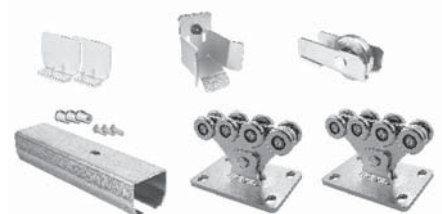

AKCE ROKU 2021/08

Sada pro posuvnou samonosnou bránu do **4 m** průjezdní šířky a **300 kg** váhy brány s **ČERNÝM „C“PROFILEM 5,6 m**

**KIT FERO SBE 02**

vozik SPEED SE	2x
„c“profil STAGE SB 5,6 (5,6m)	1x
náběh RUN S	1x
doraz LAST S	1x
záslepka „c“profilu PILOT SN	2x
šroub M10 x 25	15x
nýtovací matice	15x

maloobchodní cena
10.879,-Kč

vaše nákupní cena
5.331,-Kč

Sada pro posuvnou samonosnou bránu do **4 m** průjezdní šířky a **300 kg** váhy brány s **POZINOVANÝM „C“PROFILEM 5,6 m**

**KIT FERO SZE 02**

vozik SPEED SE	2x
„c“profil STAGE SZ 5,6 (5,6m)	1x
náběh RUN S	1x
doraz LAST S	1x
záslepka „c“profilu PILOT SN	2x
šroub M10 x 25	15x
nýtovací matice	15x

maloobchodní cena
11.220,-Kč

vaše nákupní cena
5.498,-Kč

Sada pro posuvnou samonosnou bránu do **4,5 m** průjezdní šířky a **450 kg** váhy brány s **ČERNÝM „C“PROFILEM 6 m**

**KIT ENZO SB 02**

vozik SPEED S	2x
„c“profil STAGE SB 6 (6m)	1x
náběh RUN S	1x
doraz LAST S	1x
záslepka „c“profilu PILOT SN	2x
šroub M10 x 25	15x
nýtovací matice	15x

maloobchodní cena
11.487,-Kč

vaše nákupní cena
5.629,-Kč

Sada pro posuvnou samonosnou bránu do **4,5 m** průjezdní šířky a **450 kg** váhy brány s **POZINKOVANÝM „C“PROFILEM 6 m**

**KIT ENZO SZ 02**

vozik SPEED S	2x
„c“profil STAGE SZ 6 (6m)	1x
náběh RUN S	1x
doraz LAST S	1x
záslepka „c“profilu PILOT SN	2x
šroub M10 x 25	15x
nýtovací matice	15x