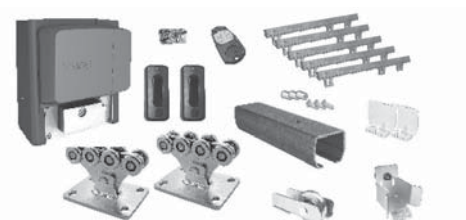

Sada pro posuvnou samonosnou bránu do **4 m** průjezdní šířky a **300 kg** váhy brány s **ČERNÝM „C“PROFILEM 5,6 m**

**SADA POSUV
1 SBE**

motor BXL 04 (24V) s ovládacím centrem	1x
přijímač AF43S (433MHz)	1x
ovladač čtyřkanálový AT04 EV	
plovoucí kód (433MHz)	1x
bezpečnostní fotobuňky DIR 10 (dosah 10m)	1x
bezpečnostní maják 24V LED KLED24	1x
vozik SPEED SE	2x
„c“profil STAGE SB 5,6 (5,6m)	1x
náběh RUN S	1x
doraz LAST S	1x
záslepka „c“profilu PILOT SN	2x
hřeben plastový V/6 s ocelovým jádrem	5x

maloobchodní cena	vaše nákupní cena
21.906,-Kč	11.772,-Kč

Sada pro posuvnou samonosnou bránu do **4 m** průjezdní šířky a **300 kg** váhy brány s **ČERNÝM „C“PROFILEM 6 m**

**SADA POSUV
1 SB**

motor BXL 04 (24V) s ovládacím centrem	1x
přijímač AF43S (433MHz)	1x
ovladač čtyřkanálový AT04 EV	
plovoucí kód (433MHz)	1x
bezpečnostní fotobuňky DIR 10 (dosah 10m)	1x
bezpečnostní maják 24V LED KLED24	1x
vozik SPEED SE	2x
„c“profil STAGE SB 6 (6m)	1x
náběh RUN S	1x
doraz LAST S	1x
záslepka „c“profilu PILOT SN	2x
hřeben plastový V/6 s ocelovým jádrem	5x

maloobchodní cena	vaše nákupní cena
22.415,-Kč	12.068,-Kč

Sada pro posuvnou samonosnou bránu do **4 m** průjezdní šířky a **325 kg** váhy brány s **ČERNÝM „C“PROFILEM 6 m**

**SADA POSUV
3 SB**

motor BX 704 (230V) s ovládacím centrem	1x
přijímač AF43S (433MHz)	1x
ovladač čtyřkanálový AT04 EV	
plovoucí kód (433MHz)	1x
bezpečnostní fotobuňky DIR 10 (dosah 10m)	1x
vozik SPEED S	2x
„c“profil STAGE SB 6 (6m)	1x
náběh RUN S	1x
doraz LAST S	1x
záslepka „c“profilu PILOT SN	2x
hřeben plastový V/6 s ocelovým jádrem	5x