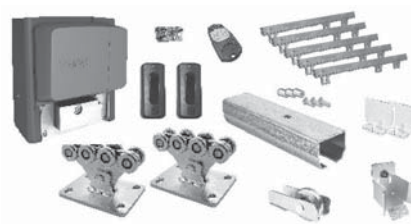

**SADA POSUV
2 SZ**

motor BXL 04 (24V) s ovládacím centrem	1x
přijímač AF43S (433MHz)	1x
ovladač čtyřkanálový AT04 EV	
plovoucí kód (433MHz)	1x
bezpečnostní fotobuňky DIR 10 (dosah 10m)	1x
bezpečnostní maják 24V LED KLED24	1x
vozik SPEED SE	2x
„c“profil STAGE SZ 6 (6m)	1x
náběh RUN S	1x
doraz LAST S	1x
záslepka „c“profilu PILOT SN	2x
hřeben plastový V/6 s ocelovým jádrem	5x

maloobchodní cena **22.880,-Kč** vaše nákupní cena **12.249,-Kč**

Sada pro posuvnou samonosnou bránu do **4 m** průjezdní šířky a **325 kg** váhy brány s **POZINKOVANÝM „C“PROFILEM 6 m**