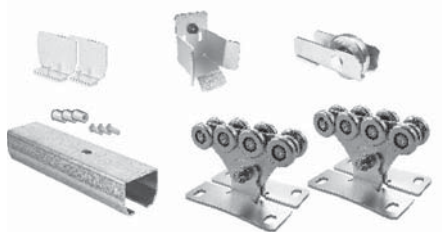

AKCE ROKU 2021/08

Sada pro posuvnou samonosnou bránu do **4 m** průjezdní šířky a **300 kg** váhy brány s **ČERNÝM „C“PROFILEM 5,6 m**

**KIT FERO SBE 02**

vozik SPEED SE	2x
„c“profil STAGE SB 5,6 (5,6m)	1x
náběh RUN S	1x
doraz LAST S	1x
záslepka „c“profilu PILOT SN	2x
šroub M10 x 25	15x
nýtovací matice	15x

maloobchodní cena
10.879,-Kč

vaše nákupní cena
5.331,-Kč

Sada pro posuvnou samonosnou bránu do **4 m** průjezdní šířky a **300 kg** váhy brány s **POZINOVANÝM „C“PROFILEM 5,6 m**

**KIT FERO SZE 02**

vozik SPEED SE	2x
„c“profil STAGE SZ 5,6 (5,6m)	1x
náběh RUN S	1x
doraz LAST S	1x
záslepka „c“profilu PILOT SN	2x
šroub M10 x 25	15x
nýtovací matice	15x

maloobchodní cena
11.220,-Kč

vaše nákupní cena
5.498,-Kč

Sada pro posuvnou samonosnou bránu do **4,5 m** průjezdní šířky a **450 kg** váhy brány s **ČERNÝM „C“PROFILEM 6 m**

**KIT ENZO SB 02**

vozik SPEED S	2x
„c“profil STAGE SB 6 (6m)	1x
náběh RUN S	1x
doraz LAST S	1x
záslepka „c“profilu PILOT SN	2x
šroub M10 x 25	15x
nýtovací matice	15x

maloobchodní cena
11.487,-Kč

vaše nákupní cena
5.629,-Kč

Sada pro posuvnou samonosnou bránu do **4,5 m** průjezdní šířky a **450 kg** váhy brány s **POZINKOVANÝM „C“PROFILEM 6 m**

**KIT ENZO SZ 02**

vozik SPEED S	2x
„c“profil STAGE SZ 6 (6m)	1x
náběh RUN S	1x
doraz LAST S	1x
záslepka „c“profilu PILOT SN	2x
šroub M10 x 25	15x
nýtovací matice	15x