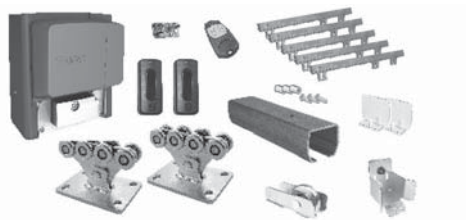

maloobchodní cena	vaše nákupní cena
21.906,-Kč	11.772,-Kč

Sada pro posuvnou samonosnou bránu do **4 m** průjezdní šířky a **300 kg** váhy brány s **ČERNÝM „C“PROFILEM 6 m**

**SADA POSUV
1 SB**

motor BXL 04 (24V) s ovládacím centrem	1x
přijímač AF43S (433MHz)	1x
ovladač čtyřkanálový AT04 EV	
plovoucí kód (433MHz)	1x
bezpečnostní fotobuňky DIR 10 (dosah 10m)	1x
bezpečnostní maják 24V LED KLED24	1x
vozik SPEED SE	2x
„c“profil STAGE SB 6 (6m)	1x
náběh RUN S	1x
doraz LAST S	1x
záslepka „c“profilu PILOT SN	2x
hřeben plastový V/6 s ocelovým jádrem	5x

maloobchodní cena	vaše nákupní cena
22.415,-Kč	12.068,-Kč

Sada pro posuvnou samonosnou bránu do **4 m** průjezdní šířky a **325 kg** váhy brány s **ČERNÝM „C“PROFILEM 6 m**

**SADA POSUV
3 SB**

motor BX 704 (230V) s ovládacím centrem	1x
přijímač AF43S (433MHz)	1x
ovladač čtyřkanálový AT04 EV	
plovoucí kód (433MHz)	1x
bezpečnostní fotobuňky DIR 10 (dosah 10m)	1x
vozik SPEED S	2x
„c“profil STAGE SB 6 (6m)	1x
náběh RUN S	1x
doraz LAST S	1x
záslepka „c“profilu PILOT SN	2x
hřeben plastový V/6 s ocelovým jádrem	5x

maloobchodní cena	vaše nákupní cena
25.097,-Kč	13.619,-Kč

Sada pro posuvnou samonosnou bránu do **4,5 m** průjezdní šířky a **400 kg** váhy brány s **ČERNÝM „C“PROFILEM 6m**

**SADA POSUV
5 SB**

motor BX 708 (230V) s ovládacím centrem	1x
přijímač AF43S (433MHz)	1x
ovladač čtyřkanálový AT04 EV	
plovoucí kód (433MHz)	1x
bezpečnostní fotobuňky DIR 10 (dosah 10m)	1x
vozik SPEED S	2x
„c“profil STAGE SB 6 (6m)	1x
náběh RUN S	1x
doraz LAST S	1x
záslepka „c“profilu PILOT SN	2x
hřeben plastový V/6 s ocelovým jádrem	5x