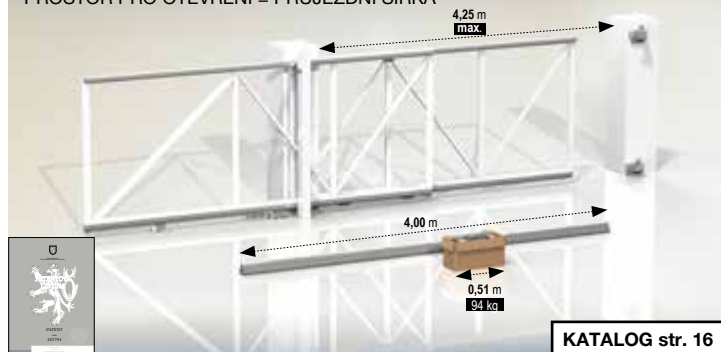

Komponenty
pro posuvné
a křídlové brány-vrata

CENÍK
2020/06

SPECIÁLNÍ SADY

TELESKOPICKÁ SAMONOSNÁ BRÁNA DO 4,25 m PROSTOR PRO OTEVŘENÍ = PRŮJEZDNÍ ŠÍŘKA

KATALOG str. 16

PATENT 307791
CZECH REPUBLIC INDUSTRIAL PROPERTY OFFICE

kód 1710900 FOLLOW ME 4.25 set/94 kg

FOLLOW ME 4.25

kompletní set pro teleskopickou samonosnou, dvoukřídlovou bránu do 4,25 m průjezdní šířky (STAČÍ VYROBIT POUZE DVA RÁMY)

Sada obsahuje:

2xSPEED S, 1xSTAGE SZ4, 1xSTAGE SZ3, 4, 1xRUN S, 1xLAST S, 1xPILOT SN, 2xPARK, 1xPADDOCK SM, 1xJRS 30, 1xRR 30, 1xDRIVER 38/4, 1xDRIVER 38/3,4, 1xKOMPLETNÍ SET SPECIÁLNÍCH KOMPONENTŮ (lanko, napínáky, držáky, vedení, dorazy, kladky..)