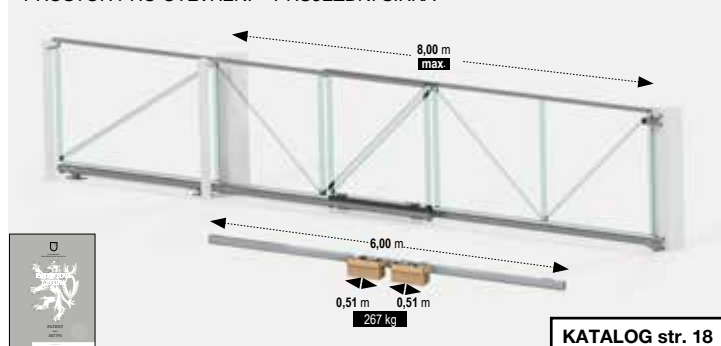

Komponenty
pro posuvné
a křídlové brány-vrata

CENÍK
2020/06

SPECIÁLNÍ SADY

TELESKOPICKÁ SAMONOSNÁ BRÁNA DO 4,25 m PROSTOR PRO OTEVŘENÍ = PRŮJEZDNÍ ŠÍŘKA

KATALOG str. 16

PATENT 307791
CZECH REPUBLIC INDUSTRIAL PROPERTY OFFICE

kód 1710900 FOLLOW ME 4.25 set/94 kg

FOLLOW ME 4.25

kompletní set pro teleskopickou samonosnou, dvoukřídlovou bránu do 4,25 m průjezdní šířky (STAČÍ VYROBIT POUZE DVA RÁMY)

Sada obsahuje:

2xSPEED S, 1xSTAGE SZ4, 1xSTAGE SZ3, 4, 1xRUN S, 1xLAST S, 1xPILOT SN, 2xPARK, 1xPADDOCK SM, 1xJRS 30, 1xRR 30, 1xDRIVER 38/4, 1xDRIVER 38/3,4, 1xKOMPLETNÍ SET SPECIÁLNÍCH KOMPONENTŮ (lanko, napínáky, držáky, vedení, dorazy, kladky..)

30.014,-Kč bez DPH

TELESKOPICKÁ SAMONOSNÁ BRÁNA DO 8,00 m PROSTOR PRO OTEVŘENÍ = PRŮJEZDNÍ ŠÍŘKA

KATALOG str. 18

PATENT 307791
CZECH REPUBLIC INDUSTRIAL PROPERTY OFFICE

kód 1710910 FOLLOW ME 8.00 set/267 kg

FOLLOW ME 8.00

kompletní set pro teleskopickou samonosnou, dvoukřídlovou bránu do 8,00 m průjezdní šířky (STAČÍ VYROBIT POUZE DVA RÁMY)

Sada obsahuje:

2xSPEED M-MAX14 (speciální čtrnáctikolový vozík), 2xSTAGE MZ6, 1xSTAGE MZ1,5, 1xRUN M, 1xLAST M, 1xPILOT MN, 2xPARK 240, 1xPADDOCK 4, 2xJMB 40, 2xRCB 40/16, 2xDRIVER 48/6, 1xDRIVER 48/1,5, 1xKOMPLETNÍ SET SPECIÁLNÍCH KOMPONENTŮ (lanko, napínáky, držáky, vedení, dorazy, kladky..)