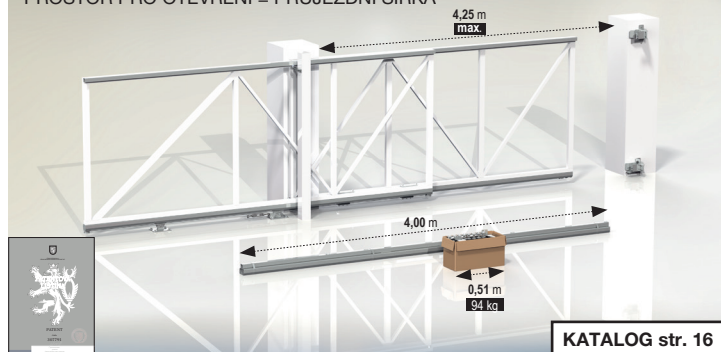

CAIS

**Komponenty
pro posuvné
a křídlové brány-vrata**

**CENÍK
2022/05**

SPECIÁLNÍ SADY

TELESKOPICKÁ SAMONOSNÁ BRÁNA DO 4,25m PROSTOR PRO OTEVŘENÍ = PRŮJEZDNÍ ŠÍŘKA

KATALOG str. 16

PATENT 307791
CZECH REPUBLIC INDUSTRIAL PROPERTY OFFICE

kód 1710900 FOLLOW ME 4.25 set/94 kg

KIT FOLLOW ME „S“ 4.25

kompletní set pro teleskopickou samonosnou, dvoukřídlovou bránu do 4,25m průjezdní šířky (STAČÍ VYROBIT POUZE DVA RÁMY)

Sada obsahuje:

2xSPEED S, 1xSTAGE SZ4, 1xSTAGE SZ3, 4, 1xRUN S, 1xLAST S, 1xPILOT SN, 2xPARK, 1xPADDOCK SM, 1xJRS 30, 1xRR 30, 1xDRIVER 38/4, 1xDRIVER 38/3,4, 1xKOMPLETNÍ SET SPECIÁLNÍCH KOMPONENTŮ (lanko, napínačky, držáky, vedení, dorazy, kladky..)