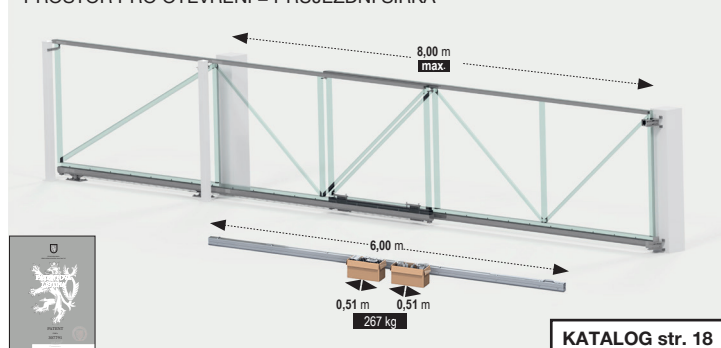

CAIS

**Komponenty
pro posuvné
a křídlové brány-vrata**

**CENÍK
2022/05**

SPECIÁLNÍ SADY

TELESKOPICKÁ SAMONOSNÁ BRÁNA DO 4,25m PROSTOR PRO OTEVŘENÍ = PRŮJEZDNÍ ŠÍŘKA

KATALOG str. 16

PATENT 307791
CZECH REPUBLIC INDUSTRIAL PROPERTY OFFICE

kód 1710900 FOLLOW ME 4.25 set/94 kg

KIT FOLLOW ME „S“ 4.25

kompletní set pro teleskopickou samonosnou, dvoukřídlovou bránu do 4,25m průjezdní šířky (STAČÍ VYROBIT POUZE DVA RÁMY)

Sada obsahuje:

2xSPEED S, 1xSTAGE SZ4, 1xSTAGE SZ3, 4, 1xRUN S, 1xLAST S, 1xPILOT SN, 2xPARK, 1xPADDOCK SM, 1xJRS 30, 1xRR 30, 1xDRIVER 38/4, 1xDRIVER 38/3,4, 1xKOMPLETNÍ SET SPECIÁLNÍCH KOMPONENTŮ (lanko, napínačky, držáky, vedení, dorazy, kladky..)

38 403,-Kč bez DPH

TELESKOPICKÁ SAMONOSNÁ BRÁNA DO 8,00m PROSTOR PRO OTEVŘENÍ = PRŮJEZDNÍ ŠÍŘKA

KATALOG str. 18

PATENT 307791
CZECH REPUBLIC INDUSTRIAL PROPERTY OFFICE

kód 1710910 FOLLOW ME 8.00 set/267 kg

KIT FOLLOW ME „M“ 8.0

kompletní set pro teleskopickou samonosnou, dvoukřídlovou bránu do 8,00m průjezdní šířky (STAČÍ VYROBIT POUZE DVA RÁMY)

Sada obsahuje:

2xSPEED M-MAX14 (speciální čtrnáctikolový vozík), 2xSTAGE MZ6, 1xSTAGE MZ1,5, 1xRUN M, 1xLAST M, 1xPILOT MN, 2xPARK 240, 1xPADDOCK 4, 2xJMB 40, 2xRCB 40/16, 2xDRIVER 48/6, 1xDRIVER 48/1,5, 1xKOMPLETNÍ SET SPECIÁLNÍCH KOMPONENTŮ (lanko, napínačky, držáky, vedení, dorazy, kladky..)