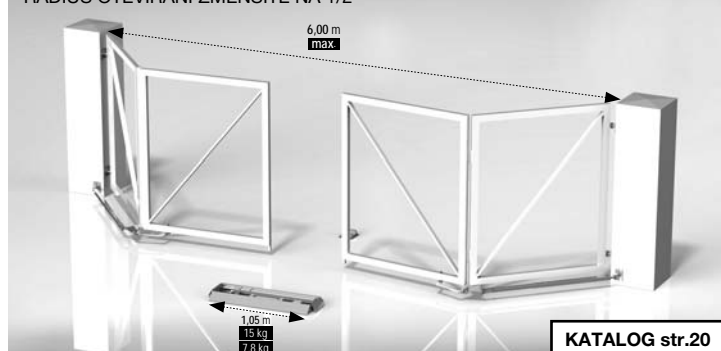

LÁMACÍ DVOUKŘÍDLÁ BRÁNA DO 6,00m RÁDIUS OTEVÍRÁNÍ ZMENŠÍTE NA 1/2

KATALOG str.20

PATENT OFFICE
CZECH REPUBLIC INDUSTRIAL PROPERTY OFFICE

kód 1710901 TWIN DRIVE 6.0 set/20 kg

E-BOX TWIN DRIVE 6.0

kompletní set pro lámací dvoukřídlovou bránu do 6,00m průjezdní šířky

Sada obsahuje:

1x kompletní set pro dvě lámací křídla, 4x středový pant HTW 140

10 428,-Kč bez DPH