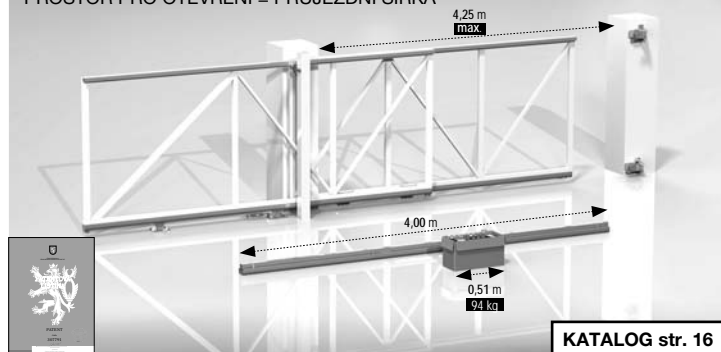

Komponenty pro posuvné a křídlové brány-vrata

CENÍK 2021/08

SPECIÁLNÍ SADY

TELESKOPICKÁ SAMONOSNÁ BRÁNA DO 4,25m PROSTOR PRO OTEVŘENÍ = PRŮJEZDNÍ ŠÍŘKA

KATALOG str. 16

PATENT 307791
CZECH REPUBLIC INDUSTRIAL PROPERTY OFFICE