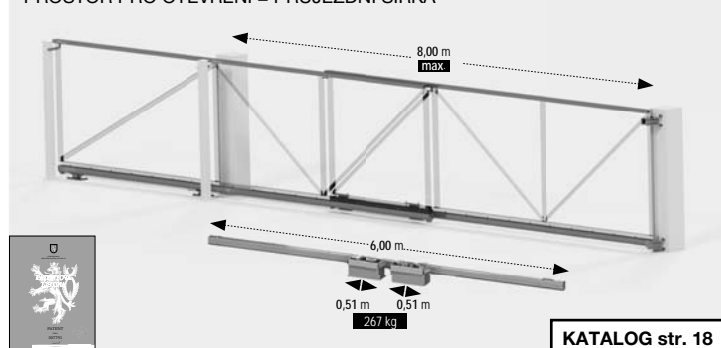

Komponenty pro posuvné a křídlové brány-vrata

CENÍK 2021/08

SPECIÁLNÍ SADY

TELESKOPICKÁ SAMONOSNÁ BRÁNA DO 4,25m PROSTOR PRO OTEVŘENÍ = PRŮJEZDNÍ ŠÍŘKA

KATALOG str. 16

PATENT 307791
CZECH REPUBLIC INDUSTRIAL PROPERTY OFFICE

kód 1710900 FOLLOW ME 4.25 set/94 kg

KIT FOLLOW ME „S“ 4.25

kompletní set pro teleskopickou samonosnou, dvoukřídlovou bránu do 4,25m průjezdní šířky (STAČÍ VYROBIT POUZE DVA RÁMY)

Sada obsahuje:

2xSPEED S, 1xSTAGE SZ4, 1xSTAGE SZ3, 4, 1xRUN S, 1xLAST S, 1xPILOT SN, 2xPARK, 1xPADDOCK SM, 1xJRS 30, 1xRR 30, 1xDRIVER 38/4, 1xDRIVER 38/3,4, 1xKOMPLETNÍ SET SPECIÁLNÍCH KOMPONENTŮ (lanko, napínačky, držáky, vedení, dorazy, kladky..)

35 724,-Kč bez DPH

TELESKOPICKÁ SAMONOSNÁ BRÁNA DO 8,00m PROSTOR PRO OTEVŘENÍ = PRŮJEZDNÍ ŠÍŘKA

KATALOG str. 18

PATENT 307791
CZECH REPUBLIC INDUSTRIAL PROPERTY OFFICE

kód 1710910 FOLLOW ME 8.00 set/267 kg